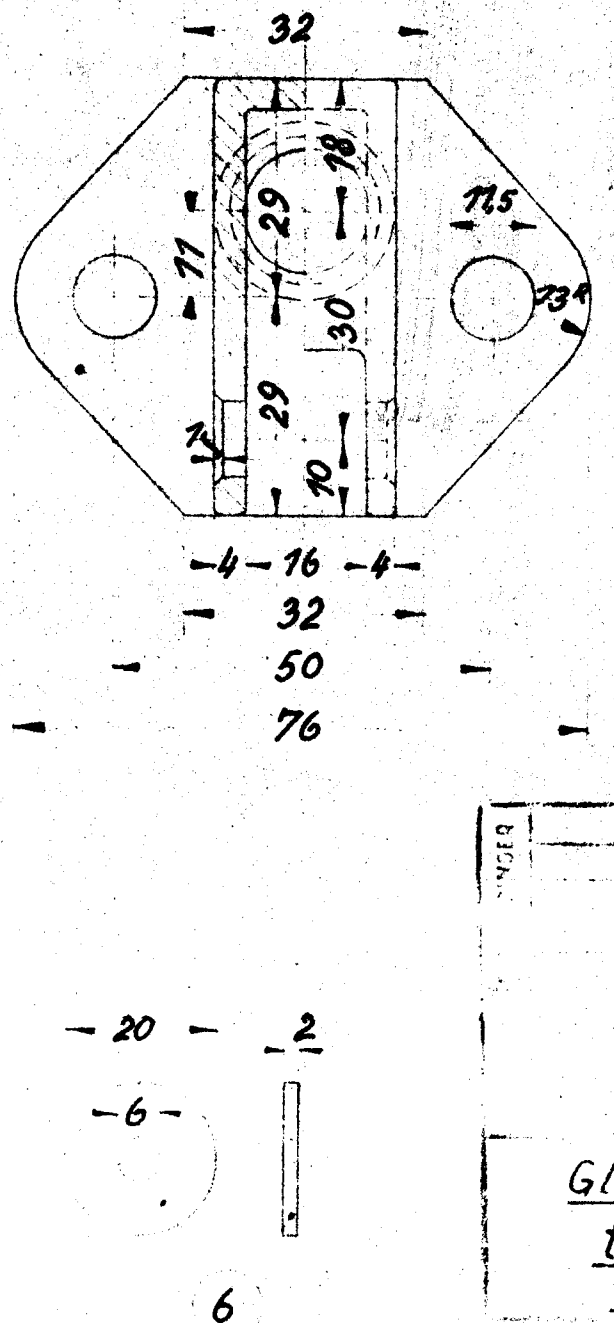

STYKLISTE NR. 42467.	STYKLISTE NR. 42467.	STYKLISTE NR. 42467.	
1	Konsolplade	1	Flussj. 100x65x350
1	Paasvejsning	2	" 37x65x140
1	Hus.	3	Stg. 9L-16.710
1	Vippearm	4	" 9L-16.710
1	Stift	5	Messing. 10x30
1	Skive	6	Flussj. 22x7
1	Fjeder. <small>Se Tegn. 9L-20.122 Mrk. 3 Stkl. 4to27.</small>	7	
2	Bolt ^m /Motr. 3/8"x27	8	Nittej. Magasin.
2	Sikringsblik 3/8"x0,5	9	Flussj. —"

Tegn. Frichs
Nr. 9L-16.710.
1:1
Indr.
Dato.

Gliphage for Luag
til Kulkasse.
D. Tenderloko. Litra Q.

Q 16.710