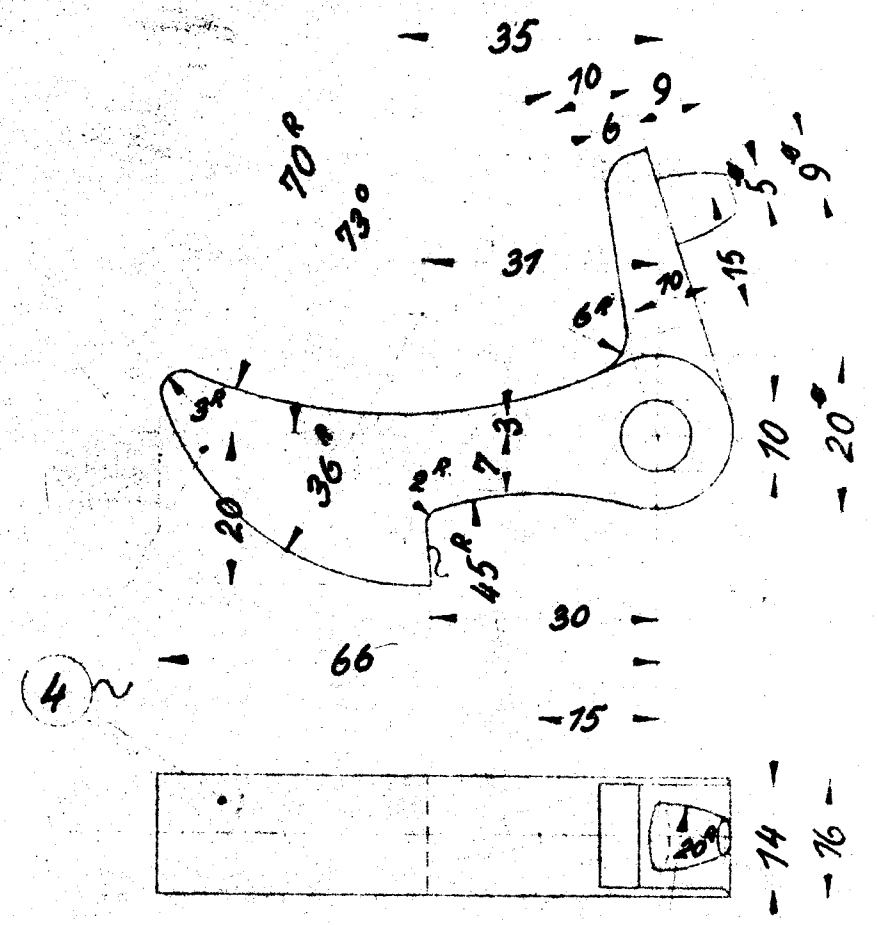

STYKLISTE NR. 42467.	STYKLISTE NR. 42467.	STYKLISTE NR. 42467.	
1	Konsolplade	1	Flussj. 100x65x350
1	Paasvejsning	2	" 37x65x140
1	Hus.	3	Stg. 9L-16.710
1	Vippearm	4	" 9L-16.710
1	Stift	5	Messing. 10x30
1	Skive	6	Flussj. 22x7
1	Fjeder. <small>Se Tegn. 9L-20.122 Mrk. 3 Stkl. 4to27.</small>	7	
2	Bolt ^m /Motr. 3/8"x27	8	Nittej. Magasin.
2	Sikringsblik 3/8"x0,5	9	Flussj. —"

Tegn. Frichs
Nr. 9L-16.710.
1:1
Indr.
Dato.

Gliphage for Luag
til Kulkasse.
D. Tenderloko. Litra Q.

Q 16.710