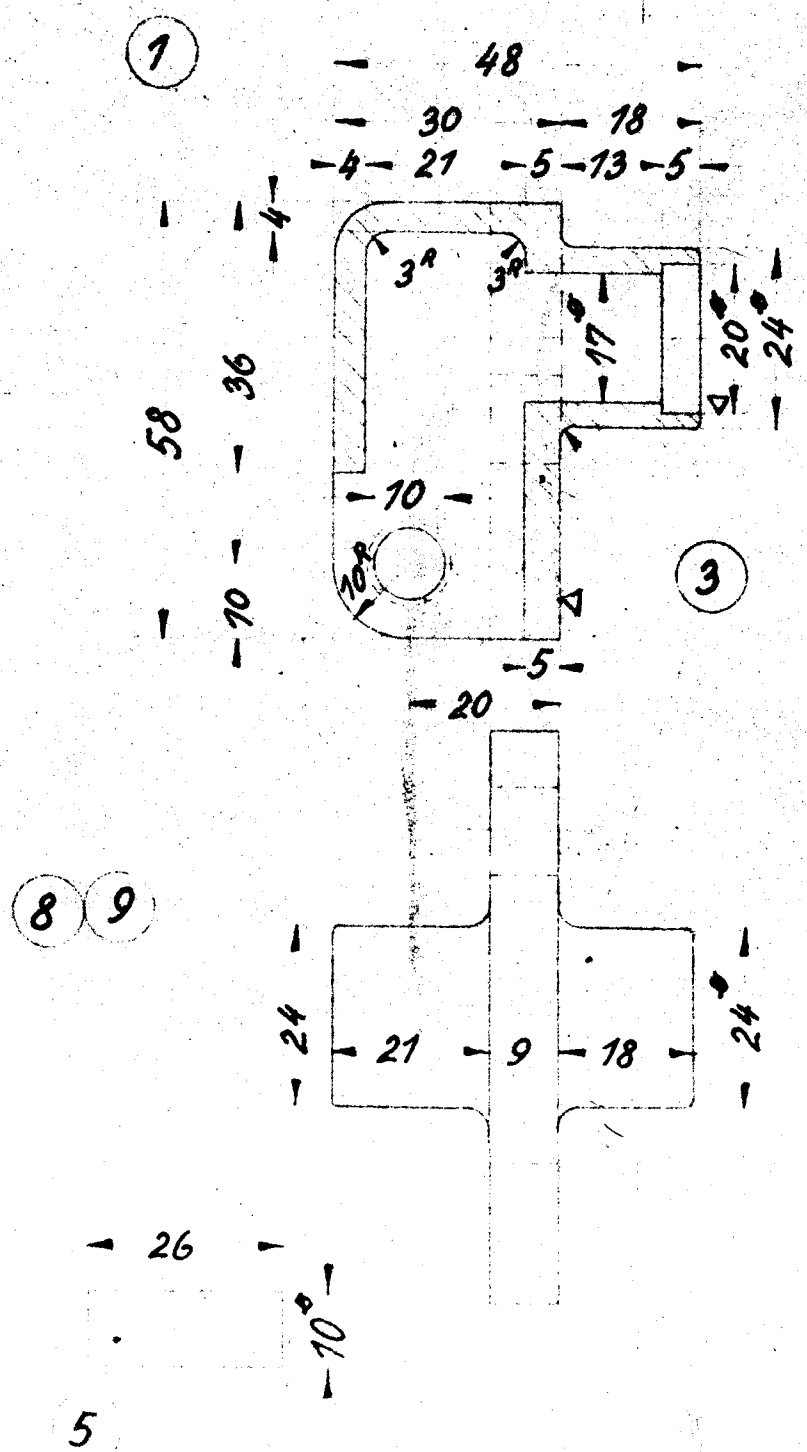

STYKLISTE NR. 42467.	STYKLISTE NR. 42467.	STYKLISTE NR. 42467.	
1	Konsolplade	1	Flussj. 100x65x350
1	Paasvejsning	2	" 37x65x140
1	Hus.	3	Stg. 9L-16.710
1	Vippearm	4	" 9L-16.710
1	Stift	5	Messing. 10x30
1	Skive	6	Flussj. 22x7
1	Fjeder. <small>Se Tegn. 9L-20.122 Mrk. 3 Stkl. 4to27.</small>	7	
2	Bolt ^m /Motr. 3/8"x27	8	Nittej. Magasin.
2	Sikringsblik 3/8"x0,5	9	Flussj. —"

Tegn. Frichs
Nr. 9L-16.710.
1:1
Indr.
Dato.

Gliphage for Luag
til Kulkasse.
D. Tenderloko. Litra Q.

Q 16.710