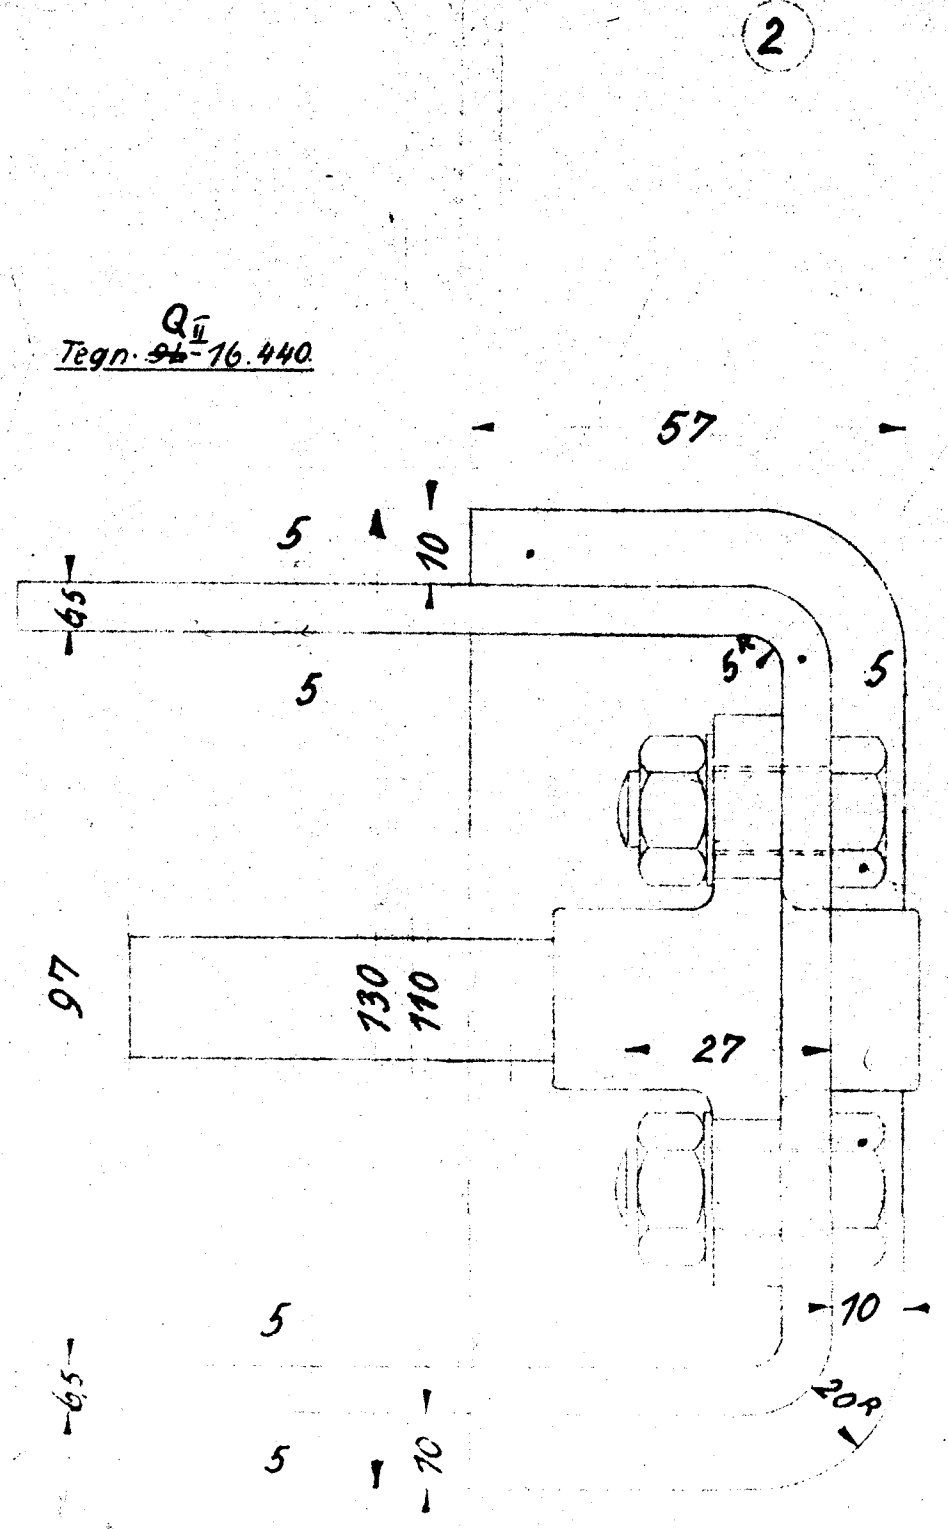

STYKLISTE NR. 42467.	STYKLISTE NR. 42467.	STYKLISTE NR. 42467.	
1	Konsolplade	1	Flussj. 100x65x350
1	Paasvejsning	2	" 37x65x140
1	Hus.	3	Stg. 9L-16.710
1	Vippearm	4	" 9L-16.710
1	Stift	5	Messing. 10x30
1	Skive	6	Flussj. 22x7
1	Fjeder. <small>Se Tegn. 9L-20.122 Mrk. 3 Stkl. 4to27.</small>	7	
2	Bolt ^m /Motr. 3/8"x27	8	Nittej. Magasin.
2	Sikringsblik 3/8"x0,5	9	Flussj. —"

Tegn. Frichs
Nr. 9L-16.710.
1:1
Indr.
Dato.

Gliphage for Luag
til Kulkasse.
D. Tenderloko. Litra Q.

Q 16.710